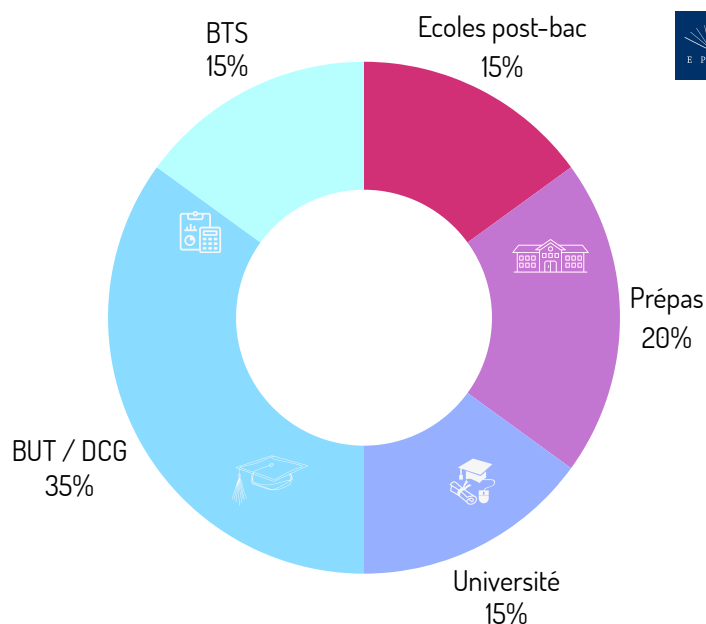

BAC STMG

Série sélective offrant un large choix d'études

À EPIN: 100% d'admis et 92% de mention en 2025

Profil de l'élève

- Ambitieux dans la poursuite des études supérieures et dans la construction de son projet professionnel
- Bon communicant, sociable et ouvert aux métiers de l'entreprise (gestion, finance, RH, marketing, entrepreneuriat)
- Profil alliant la pratique à la théorie et travaux de groupe
- Intérêt pour l'actualité, les langues et le numérique

Nos anciens élèves de STMG sont dans les meilleures écoles de commerce de France : HEC, ESSEC, emlyon, etc., mais aussi titulaires du CRFPA (Barreau) ou travaillent à l'étranger.

QUELLES ÉTUDES APRÈS LE BAC ?

Répartition élèves série STMG 2025 à EPIN

- ECOLES POST-BAC
- PRÉPAS
- UNIVERSITÉ
- BUT / DCG
- BTS

Après un bac STMG

Nos anciens élèves se sont orientés vers :

- des **prépás** ECT pour faire ensuite de grandes écoles de commerce
- des **BUT** (Tech de Co, GEA, InfoComm, Métiers du multimédia et Internet), pour ensuite intégrer les cinq premières grandes écoles de commerce
- des **licences** de Droit, Gestion, Histoire, Sciences de l'éducation, LEA, AEI
- des **DCG** (Diplôme de comptabilité et de gestion) et poursuivre avec l'expertise comptable

La STMG à EPIN

- EPIN était encore classé 1er Lycée privé de France par Le Figaro en avril 2026
- Des classes à petits effectifs
- Un accompagnement soutenu à l'orientation pour le post-Bac : accompagnement personnalisé, des ateliers : Parcoursup, création d'une lettre de motivation et d'un CV, surmonter son stress à l'oral, réussir un entretien, mieux se connaître pour construire son projet professionnel; et des interventions d'anciens élèves sur le supérieur
- Une ambiance de classe solidaire et bienveillante
- Des travaux de groupes concrets sur les différents aspects d'une organisation : finance, marketing, juridique
- Des visites d'entreprises (Rédaction du journal Le Monde, Les Deux Mains du Luxe), d'institutions (Tribunal de Justice de Paris, Banque Publique d'Investissement), et voyages de classe (Athènes en 2025)

Inscriptions en ligne sur epin.fr/admissions